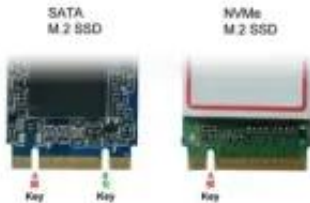

Link do produktu: <https://www.cyber-sklep.pl/rozbudowa-o-nowy-dysk-ssd-m2-pcie-nvme-gen3-x4-256gb-p-11018.html>

## Rozbudowa o Nowy Dysk SSD M.2 PCIe NVMe Gen3 x4 256GB

Cena brutto	<b>122,57 zł</b>
Cena netto	<b>99,65 zł</b>
Numer katalogowy	<b>gc_1444</b>
Kod EAN	<b>4719331806873</b>
Producent	<b>Kingston</b>
Wysokość towaru w centymetrach	<b>5</b>
Długość towaru	<b>20</b>
Głębokość produktu	<b>20</b>
Wysokość produktu	<b>5</b>
Szerokość produktu	<b>20</b>
Stan opakowania	<b>oryginalne</b>
Pojemność dysku	<b>256GB</b>
Model	<b>GP-GSM2NE3256GNTD</b>
Kod producenta	<b>GP-GSM2NE3256GNTD</b>
Stan	<b>Nowy</b>
Nominalny czas pracy	<b>1</b>
Maksymalna prędkość zapisu	<b>950</b>
Maksymalna prędkość odczytu	<b>1850</b>
Format dysku	<b>M.2</b>
Interfejs	<b>M.2 PCIe</b>
Producent	<b>Gigabyte</b>
Waga gabarytowa w gramach	<b>333.33</b>
Długość towaru w centymetrach	<b>20</b>
Szerokość towaru w centymetrach	<b>20</b>