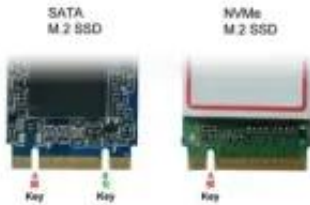

Link do produktu: <https://www.cyber-sklep.pl/rozbudowa-o-dysk-ssd-m2-sata-128gb-p-10784.html>

## Rozbudowa o Dysk SSD M.2 SATA 128GB

Cena brutto	<b>54,59 zł</b>
Cena netto	<b>44,38 zł</b>
Numer katalogowy	<b>gc_1203</b>
Kod EAN	<b>4712960684324</b>
Producent	<b>Kingston</b>
Waga gabarytowa w gramach	<b>333.33</b>
Długość towaru w centymetrach	<b>20</b>
Szerokość towaru w centymetrach	<b>20</b>
Wysokość towaru w centymetrach	<b>5</b>
Długość towaru	<b>20</b>
Głębokość produktu	<b>20</b>
Wysokość produktu	<b>5</b>
Szerokość produktu	<b>20</b>
Pojemność dysku	<b>128GB</b>
Model	<b>SSD M700-128GB BOX M.2 PCI-E Gen3x4</b>
Kod producenta	<b>SS263PME31-PS1AG-BS2</b>
Stan	<b>Używany</b>
Maksymalna prędkość zapisu	<b>950</b>
Maksymalna prędkość odczytu	<b>1850</b>
Format dysku	<b>2,5"</b>
Interfejs	<b>SATA III</b>
Producent	<b>Biostar</b>